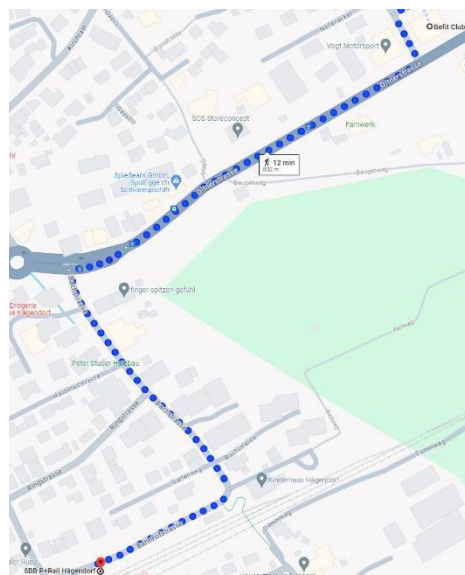

Parksituation BEFIT.CLUB

Grundsätzlich stehen nur wenige bis keine Parkplätze zur Verfügung. Die Parkplätze Nr. 11 & 12 hinter dem Haus können genutzt werden, die anderen Parkplätze sind bereits vermietet.

In der Umgebung sind öffentliche Parkplätze vorhanden:

1. Parken beim Bahnhof Hägendorf (SBB P+Rail Hägendorf)

Die Gehzeit zum BEFIT.CLUB beträgt ca. 12 Minuten.

2. Parken bei der Tüfelsschlucht in Hägendorf (P Tüfelsschlucht Hägendorf)

Bis zum BEFIT.CLUB muss zu Fuss mit ca. 11min gerechnet werden. Sin 750 Meter.

Bitte beachten Sie, dass das Parken auf dem Gelände von Lidl und anderen Unternehmen streng verboten ist. Dies geschieht auf eigene Verantwortung. Entstehende Kosten und Schäden gehen zu Lasten des Verursachers. BEFIT.CLUB lehnt diesbezüglich jegliche Haftung ab.